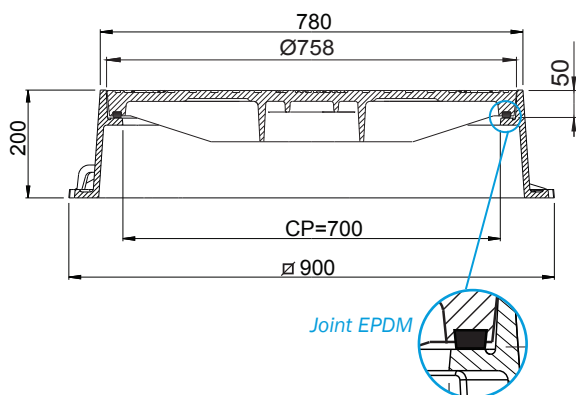

ARTI 7 A

Trappillon D400

PTV800	trafic intense	cadre carré couvrete rond	articulé	couvrete ventilé	Joint	Sécurité	OPTION	OPTION verrouillage	OPTION

DESCRIPTION

Trappillon articulé verrouillable avec trous de ventilation, D400 BENOR PTV800, trafic intense

AVANTAGES DU PRODUIT

Articulation efficace

- Articulation auto nettoyante lors de l'ouverture.
- Ouverture du couvercle > 110° pour un accès facile.
- Pour la sécurité des utilisateurs: blocage de sécurité du couvercle assuré en position 90°.
- La fermeture exige un léger soulèvement du couvercle avant basculement.
- Extraction du couvercle en position 90°

Silence et stabilité

- Cadre rond à semelle carrée d'une hauteur de 200 mm présentant une cote de passage de 700 mm.
- Joint EPDM en queue d'aronde continu, serti dans une gorge usinée dans le couvercle, assurant une stabilité irréprochable.
- Motifs antidérapants gaufrés peu bruyants optimisés.

Mise en œuvre et utilisation

- Couvercle avec 4 trous de ventilation + 1 trou central oblong permettant le décollement et l'ouverture du couvercle.
- 3 anneaux de manutention sur la semelle du cadre.
- Cadre renforcé, particulièrement rigide de par sa hauteur.
- Semelle peu ajourée offrant une grande surface portante pour un scellement efficace.
- 4 trous sur la semelle du cadre pour un chevillage éventuel.
- Prise pour décollement du couvercle avant l'ouverture.
- Boite de manœuvre étanche pour ouverture par pic, pioche ou crochet.
- Cadre profond avec nervures basses permettant tous types de finition périphérique carrelée ou pavée.