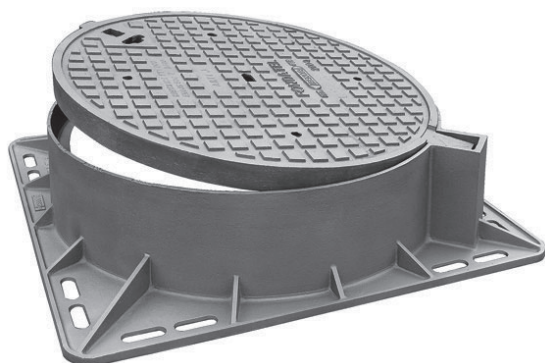

ARTI 7 A

Trappillon D400

PTV800	trafic intense	cadre carré couvrete rond	articulé	couvrete ventilé	Joint	Sécurité	OPTION	OPTION verrouillage	OPTION

DESCRIPTION

Trappillon articulé verrouillable avec trous de ventilation, D400 BENOR PTV800, trafic intense

AVANTAGES DU PRODUIT

Articulation efficace

- Articulation auto nettoyante lors de l'ouverture.
- Ouverture du couvercle > 110° pour un accès facile.
- Pour la sécurité des utilisateurs: blocage de sécurité du couvercle assuré en position 90°.
- La fermeture exige un léger soulèvement du couvercle avant basculement.
- Extraction du couvercle en position 90°

Silence et stabilité

- Cadre rond à semelle carrée d'une hauteur de 200 mm présentant une cote de passage de 700 mm.
- Joint EPDM en queue d'aronde continu, serti dans une gorge usinée dans le couvercle, assurant une stabilité irréprochable.
- Motifs antidérapants gaufrés peu bruyants optimisés.

Mise en œuvre et utilisation

- Couvercle avec 4 trous de ventilation + 1 trou central oblong permettant le décollement et l'ouverture du couvercle.
- 3 anneaux de manutention sur la semelle du cadre.
- Cadre renforcé, particulièrement rigide de par sa hauteur.
- Semelle peu ajourée offrant une grande surface portante pour un scellement efficace.
- 4 trous sur la semelle du cadre pour un chevillage éventuel.
- Prise pour décollement du couvercle avant l'ouverture.
- Boite de manœuvre étanche pour ouverture par pic, pioche ou crochet.
- Cadre profond avec nervures basses permettant tous types de finition périphérique carrelée ou pavée.