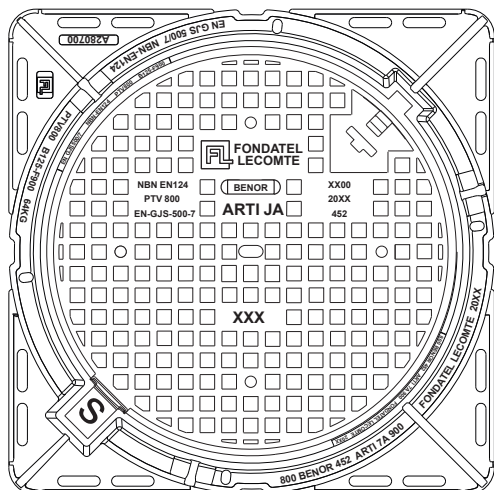

MATIÈRE

Fonte ductile GJS 500-7 selon EN1563.

CERTIFICATION TIERCE PARTIE

Certification EN 124-2/BENOR PTV800 par COPRO

LIEU D'INSTALLATION

Groupe 4, Classe D400 → voir EN124.

les voies de circulation des routes (y compris les rues piétonnes), accotements stabilisés et aires de stationnement pour tous types de véhicules routiers.

OPTIONS

- Verrouillage
- Marquage/Logo sur demande.
- Version sans trou, non ventilé.

RÉFÉRENCE	NR. D'ARTICLE	KG	COLIS
Arti 7 A D400	2070XX	156	7

La validité de la fiche technique peut être vérifiée sur le site de COPRO (www.copro.eu)

Dimensions en mm - Poids, mesures, photos et schémas non contractuels - Diffusion non contrôlée.