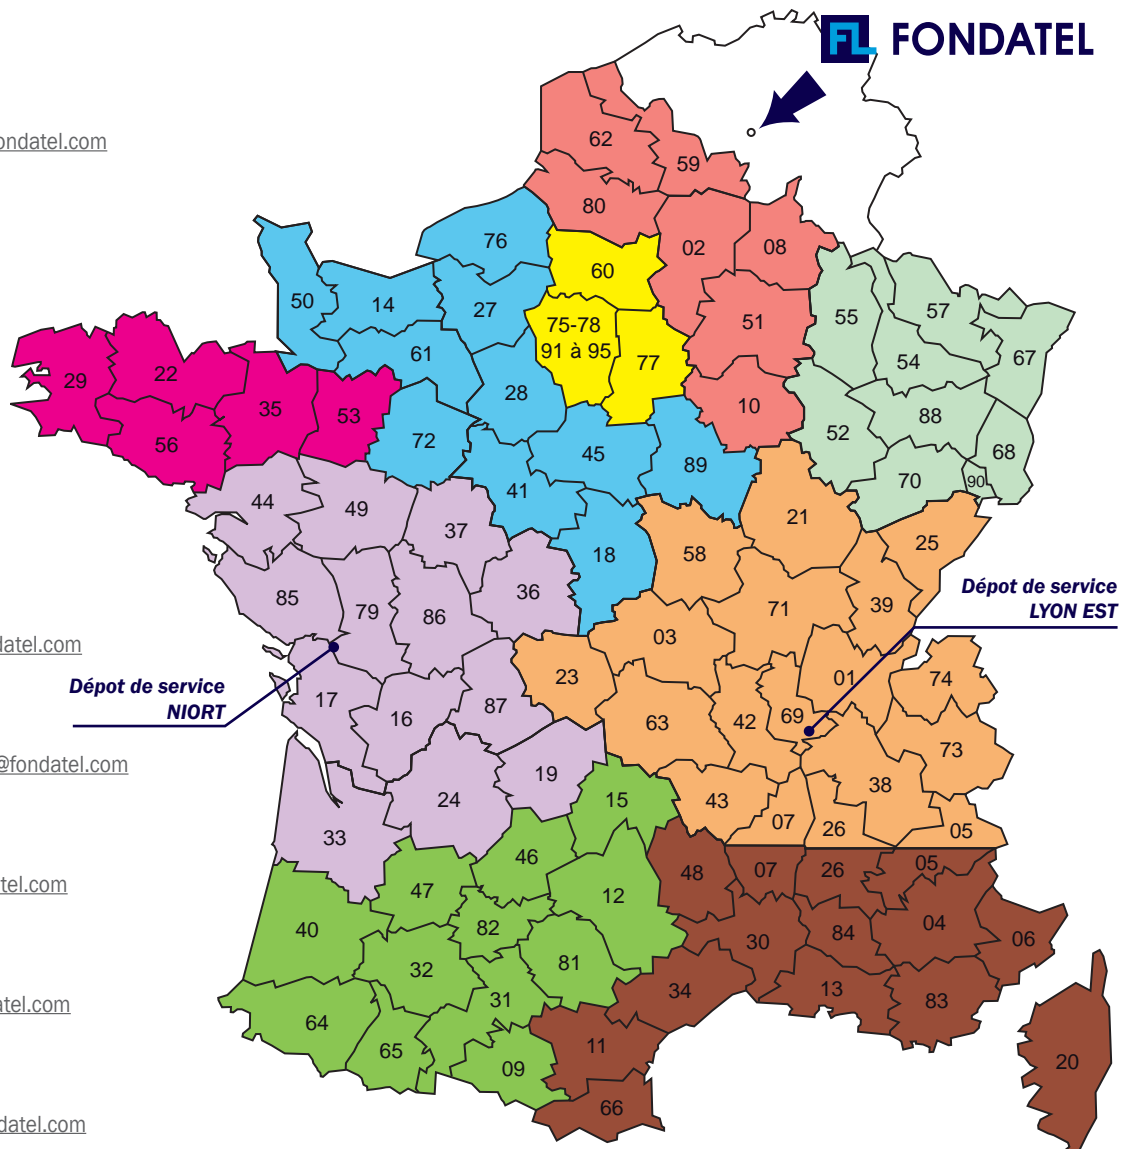

Représentation commerciale

Stéphane LEDOUX

Portable 06 35 09 84 20

Email Stephane.ledoux@fondatel.com

Jean-Luc JAMBOIS

Tél. 03 87 23 95 87

Fax 03 87 23 92 81

Portable 06 20 27 14 58

Email jlj@jldiffusion.fr

C.D.B. SARL

Roméo DI SERA

Tél. 04 74 90 59 20

Fax 04 74 90 59 22

Portable 06 20 96 61 73

Email cdb3@wanadoo.fr

Yann Carrasco

Portable 06 80 77 84 03

Email yann.carrasco@fondatel.com

Ludovic CHARPENTIER

Portable 07 79 96 53 46

Email ludovic.charpentier@fondatel.com

Cécile ROLLING

Portable 06 33 63 49 05

Email cecile.rolling@fondatel.com

Cécile RAQUIN

Portable 06 59 58 73 36

Email cecile.raquin@fondatel.com

Jérôme Collins

Portable 06 38 85 36 87

Email: jerome.collins@fondatel.com

OPTIMA TP SUD-EST

Rodolphe SATTANINO

Portable 06 24 63 40 37

Email contact@optimatp.fr

CONTACT EXPORT

OPTIMA TP SUD-EST

Rodolphe SATTANINO

Portable 06 24 63 40 37

Email contact@optimatp.fr

FL FONDATEL

www.fondatel.com

Tél 00 32 (0) 64 23 63 21

Fax 00 32 (0)64 33 67 59

Email: seneffe@fondatel.com

Commercial-Logistique : Parc Industriel Seneffe C
Rue Georges Stephenson, 1
B-7180 Seneffe