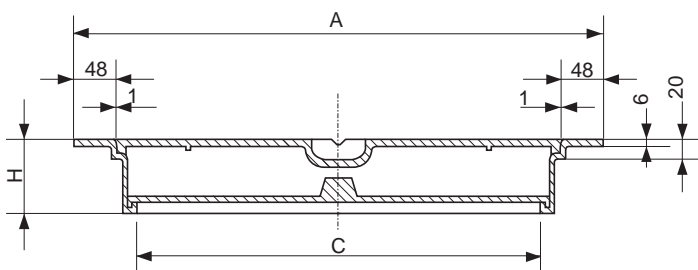

DF CARRÉ - VIERKANT

Châssis de visite - Controleluik

Chassis de visite à double fond
Controleluik met dubbele bodem

- Cadre et Ouverture carrés
- Fonte grise

| RÉFÉRENCE | DIMENSIONS | | | KG | CLASSE | COLIS |
|-------------|------------|-----|----|------|--------|-------|
| | A | C | H | | | |
| DF30 | 300 | 145 | 60 | 7,1 | | 50 |
| DF40 | 400 | 235 | 60 | 12,3 | | 60 |
| DF50 | 500 | 335 | 60 | 20,0 | | 50 |
| DF60 | 600 | 435 | 65 | 31,0 | | 30 |
| DF70 | 700 | 545 | 70 | 52,8 | | 12 |
| DF80 | 800 | 635 | 85 | 62,0 | | 10 |

- Vierkant kader en opening
- Grijs gietijzer

| REFERENTIE | AFMETINGEN | | | KG | KLASSE | VERPAK. |
|-------------|------------|-----|----|------|--------|---------|
| | A | C | H | | | |
| DF30 | 300 | 145 | 60 | 7,1 | | 50 |
| DF40 | 400 | 235 | 60 | 12,3 | | 60 |
| DF50 | 500 | 335 | 60 | 20,0 | | 50 |
| DF60 | 600 | 435 | 65 | 31,0 | | 30 |
| DF70 | 700 | 545 | 70 | 52,8 | | 12 |
| DF80 | 800 | 635 | 85 | 62,0 | | 10 |