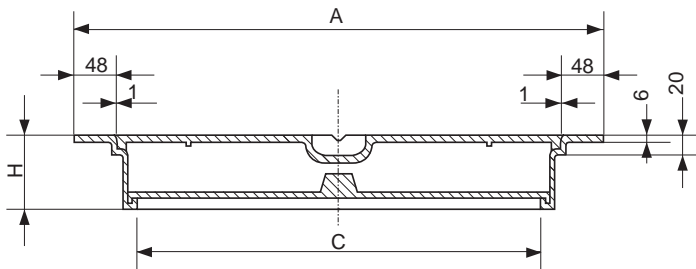

DF RECTANGULAIRE Châssis de visite - Controleluik

**Chassis de visite à double fond
Controleluik met dubbele bodem**

- Cadre et ouverture rectangulaire
- Fonte grise

- Rechthoekige kader en opening
- Grijs gietijzer

RÉFÉRENCE	DIMENSIONS			KG	COLIS
	A	O	H		
DF5030	500x300	330x130	60	10,5	60
DF6045	600x450	420x285	60	22,0	50
DF8060	800x600	550x350	75	45,0	15

REFERENTIE	AFMETINGEN			KG	VERPAK.
	A	O	H		
DF5030	500x300	330x130	60	10,5	60
DF6045	600x450	420x285	60	22,0	50
DF8060	800x600	550x350	75	45,0	15