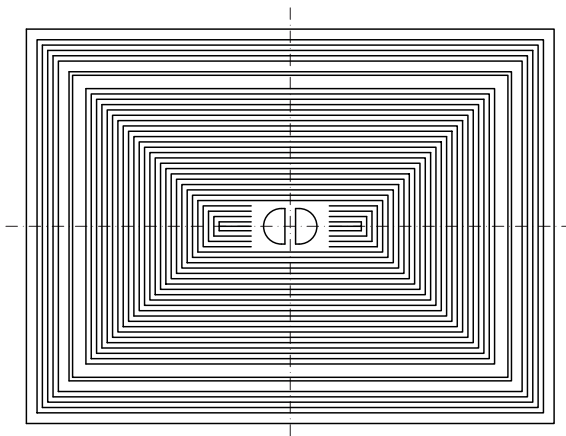

DF RECTANGULAIRE Châssis de visite - Controleluik

**Chassis de visite à double fond
Controleluik met dubbele bodem**

- Cadre et ouverture rectangulaire
- Fonte grise

- Rechthoekige kader en opening
- Grijs gietijzer

RÉFÉRENCE	DIMENSIONS			KG	COLIS
	A	O	H		
DF5030	500x300	330x130	60	10,5	60
DF6045	600x450	420x285	60	22,0	50
DF8060	800x600	550x350	75	45,0	15

REFERENTIE	AFMETINGEN			KG	VERPAK.
	A	O	H		
DF5030	500x300	330x130	60	10,5	60
DF6045	600x450	420x285	60	22,0	50
DF8060	800x600	550x350	75	45,0	15