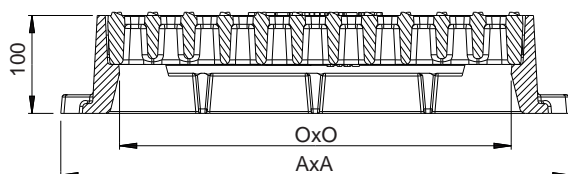

DELITA PL Grille de chaussée plate

EN 124 par **COPRO**

Classe **D400**

Grille plate articulée avec cadre

Verrouillage par barreaux élastiques

- Certification EN-124 par **COPRO**
- **D400 trafic moyen et aire de stationnement**
- Avec **charnière**
- **Verrouillage** par barreaux élastiques
- Ouverture de la grille à 110°
- Espaces entre barreaux : pour faciliter l'**accès des personnes à mobilité réduite**
- Fonte ductile GJS 500-7 selon EN1563

RÉFÉRENCE	DIMENSIONS		KG	CLASSE	SURFACE D'AVALEMENT	COLIS
	AxA	OxO				
Delita PL 40	420x420	300x300	31	D 400	3,5 dm ²	10
Delita PL 50	520x520	400x400	48	D 400	6,1 dm ²	10
Delita PL 60	620x620	500x500	65	D 400	12,1 dm ²	10
Delita PL 70	720x720	600x600	92	D 400	14,5 dm ²	5
Delita PL 80	820x820	700x700	110	D 400	21,1 dm ²	5