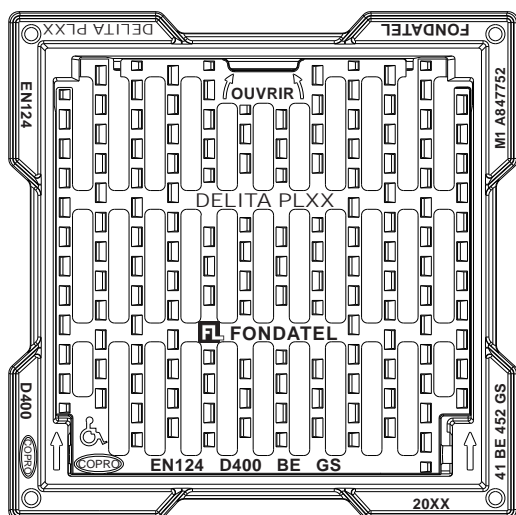

DELITA PL Grille de chaussée plate

EN 124 par **COPRO**

Classe **D400**

Grille plate articulée avec cadre

Verrouillage par barreaux élastiques

- Certification EN-124 par **COPRO**
- **D400 trafic moyen et aire de stationnement**
- Avec **charnière**
- **Verrouillage** par barreaux élastiques
- Ouverture de la grille à 110°
- Espaces entre barreaux : pour faciliter l'**accès des personnes à mobilité réduite**
- Fonte ductile GJS 500-7 selon EN1563

RÉFÉRENCE	DIMENSIONS		KG	CLASSE	SURFACE D'AVALEMENT	COLIS
	AxA	OxO				
Delita PL 40	420x420	300x300	31	D 400	3,5 dm ²	10
Delita PL 50	520x520	400x400	48	D 400	6,1 dm ²	10
Delita PL 60	620x620	500x500	65	D 400	12,1 dm ²	10
Delita PL 70	720x720	600x600	92	D 400	14,5 dm ²	5
Delita PL 80	820x820	700x700	110	D 400	21,1 dm ²	5