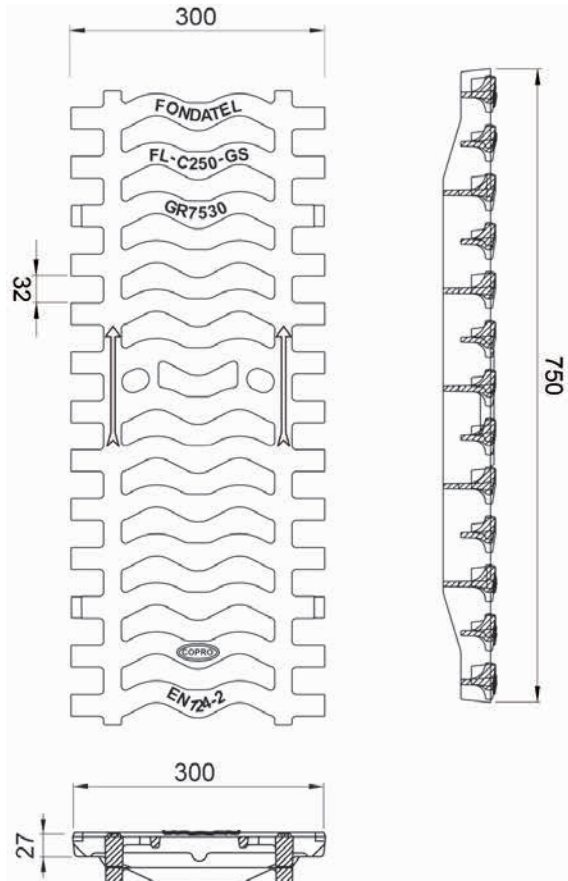

GR 7530

Grille de caniveau C250

EN124-2 par

DESCRIPTION

Grille de caniveau à avalement total C250

AVANTAGES DU PRODUIT

Silence et stabilité

- Profondeur d'emboîtement: 27 mm
- Profilé de surface favorisant l'absorption

Mise en œuvre et utilisation

- Indication du sens idéal d'écoulement des eaux.
- Compatible avec nos références GRA 7530 et GRC 7530.
- 2 orifices pour une manipulation aisée au moyen de tout outil traditionnel

MATIÈRE

Fonte ductile GJS 500-7 selon EN1563.

REVÊTEMENT

- Peinture hydrosoluble noire non toxique et non polluante
- Ou sans revêtement

LIEU D'INSTALLATION

Groupe 3, Classe C250 → voir EN124-1

Pour les dispositifs de couronnement installés dans la zone des caniveaux ou bordures longeant les voies de circulation et les trottoirs qui mesurée à partir de la bordure, s'étend au maximum à 0,5 m côté voie de circulation, et au maximum à 0,2 m côté zone piétonne.