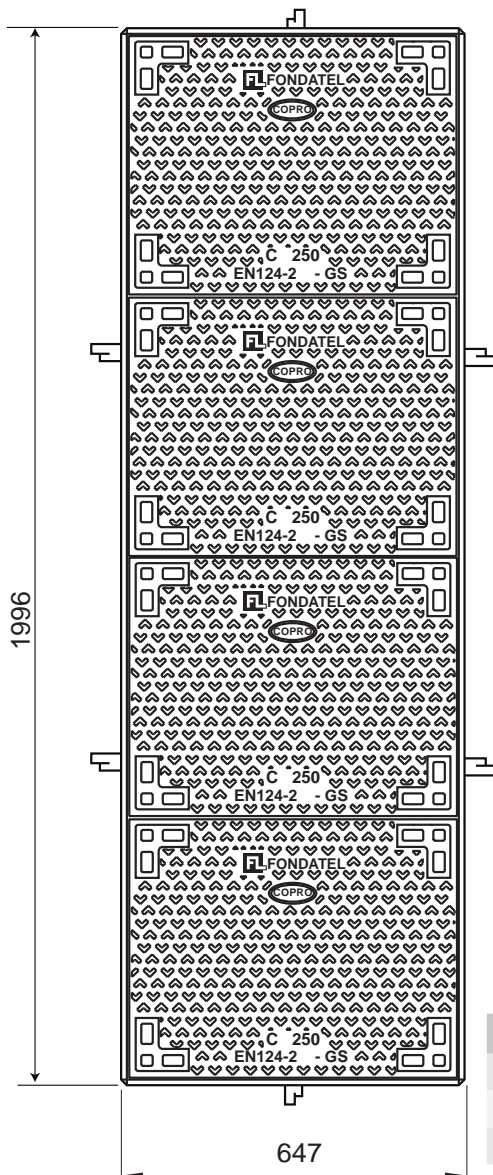

# L4T-C250

## Trappe réseau sec C250 (cadre + tampons)

OPTION

### DESCRIPTION

Trappe réseau sec C250 (tampons Copro + cadre)