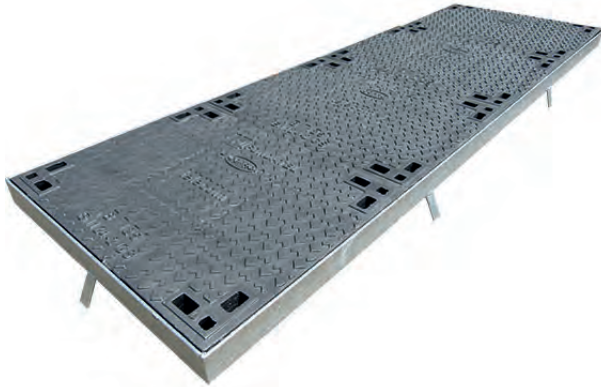

# L4T-C250

## Trappe réseau sec C250 (cadre + tampons)

OPTION

### DESCRIPTION

Trappe réseau sec C250 (tampons Copro + cadre)