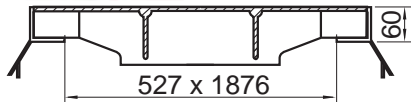

L4T-C250

Trappe réseau sec C250 (cadre + tampons)

OPTION

DESCRIPTION

Trappe réseau sec C250 (tampons Copro + cadre)

AVANTAGES DU PRODUIT

Tampon:

- Certification EN124-2 par Copro
- Marquage possible:
  - Telecom
  - sans marquage
  - à la demande

• Poids des tampons: 4 x 33kg

Cadre mecano soudé en acier galvanisé:

- Poids du cadre: 28kg

MATIÈRE

Tampon:

- Fonte ductile GJS 500-7 selon EN1563.

Cadre:

- Acier selon norme NFA 35501
- Soudures selon la norme NFP 22-471
- Galvanisation selon la norme UTE C66-400

REVÊTEMENT TAMPON

- Peinture hydrosoluble noire non toxique et non polluante
- Ou sans revêtement

LIEU D'INSTALLATION

Groupe 3, Classe C250 → voir EN124

OPTION

Marquage/logo sur demande

RÉFÉRENCE	NR. D'ARTICLE	KG	COLIS
L4T-C250 cadre + 4 tampons COPRO	851240XX	160	5
L4T-C250 cadre + 4 tampons COPRO - sans marquage	85124050	160	5
L4T-C250 cadre + 4 tampons COPRO - Telecom	85124070	160	5

Dimensions en mm - Poids, mesures, photos et schémas non contractuels - Diffusion non contrôlée.