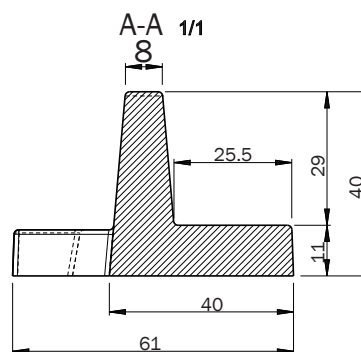

RÉFÉRENCE	NR. D'ARTICLE	KG	COLIS
Longeron	846750	4