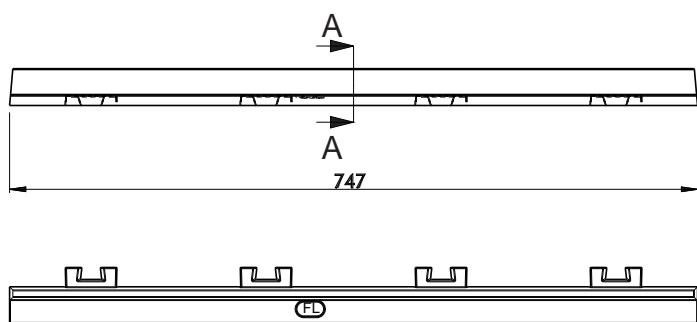

RÉFÉRENCE	NR. D'ARTICLE	KG	COLIS
Longeron	846750	4