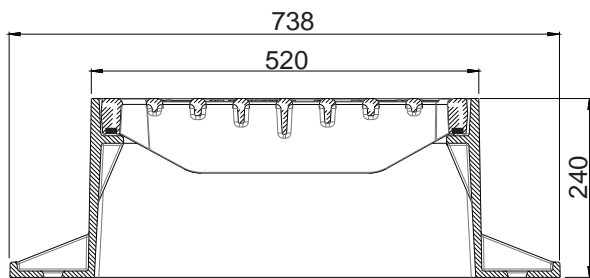

PLAATS VAN INBOUW

Groep 3, → zie NBN EN124-1

Zones van de greppels of boordstenen naast wegen en voetpaden, die gemeten vanaf de boordsteen, zich maximaal 50cm bevinden naast de rijweg.