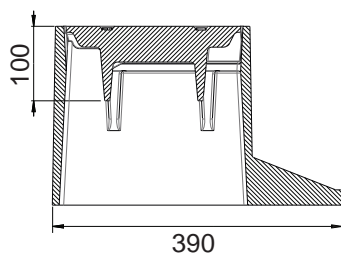

- Hoog kader met groot steunvlak op 3 zijden met een steunoppervlak van 12,95 dm².
- Steunkracht kader 3,09 N/mm².
- EPDM rubber onder de rooster voor een correcte stabiliteit.

Plaatsingsinstructies

- Kaderhoogte 240 mm met een versterkingsboord voor een correcte en doeltreffende bekisting.
- Opening met houweel, haak of baar.

MATERIAAL

Nodulair gietijzer GJS 500-7 volgens EN1563

PLAATS VAN INBOUW

Groep 3, → zie NBN EN124-1

Zones van de greppels of boordstenen naast wegen en voetpaden, die gemeten vanaf de boordsteen, zich maximaal 50cm bevinden naast de rijweg.