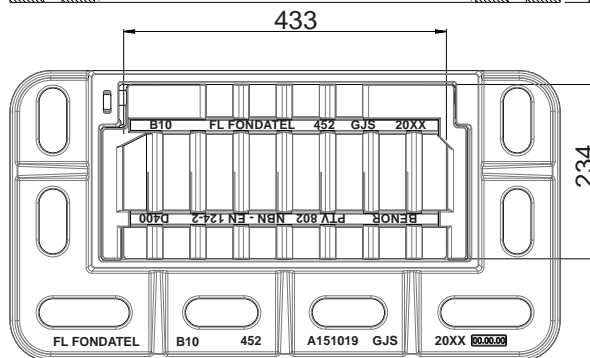

- Hoog kader met groot steunvlak op 3 zijden met een steunoppervlak van 12,95 dm².
- Steunkracht kader 3,09 N/mm².
- EPDM rubber onder de rooster voor een correcte stabiliteit.

Plaatsingsinstructies

- Kaderhoogte 240 mm met een versterkingsboord voor een correcte en doeltreffende bekisting.
- Opening met houweel, haak of baar.

MATERIAAL

Nodulair gietijzer GJS 500-7 volgens EN1563

PLAATS VAN INBOUW

Groep 3, → zie NBN EN124-1

Zones van de greppels of boordstenen naast wegen en voetpaden, die gemeten vanaf de boordsteen, zich maximaal 50cm bevinden naast de rijweg.