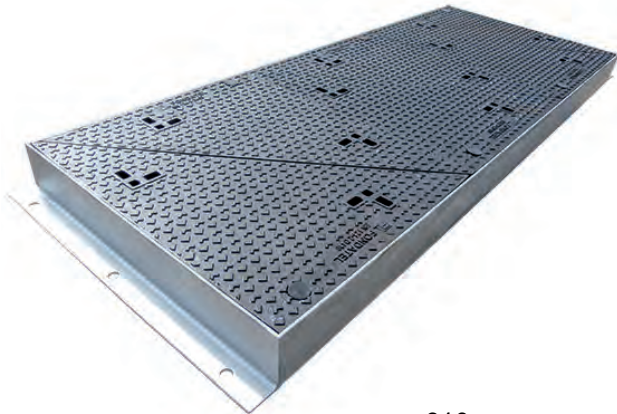

TYPE K3C

Trappes D400