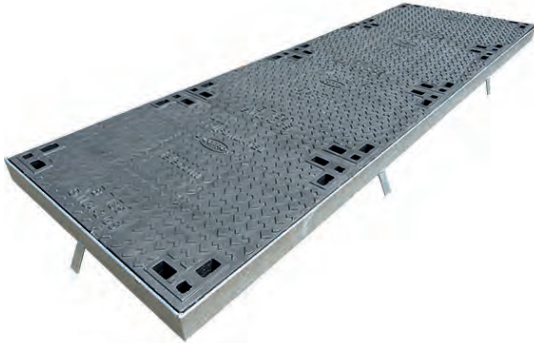

L4T-B125

Toezichtluik met kader B125

OPTIE

BESCHRIJVING

Toezichtluik met kader

VOORDELEN VAN HET PRODUCT

Deksel:

- Certificatie EN124-2 door COPRO
- Logo, markering mogelijk:
 - Telecom (xxxxxx70)
 - zonder markering (xxxxxx05)
 - op aanvraag

- Gewicht deksel: 4 x 25kg

Gelaste kader in gegalvaniseerd staal:

- Gewicht kader: 28kg

MATERIAAL

Deksel:

- Nodulair gietijzer GJS 500-7 volgens EN1563

Kader:

- Gelaste kader in gegalvaniseerd staal
- Staal conform aan norm NFA 35501
- Lassen volgens norm NFP 22-471
- Galvaniseerd volgens norm UTE C66-400

PLAATS VAN INSTALLATIE

Groep 2, klasse B125 →zie EN124-1

OPTIE

Marquage/Logo sur demande

REFERENTIE	ARTIKEL N°	KG	VER-PAK.
L4T-B125 kader + 4 COPRO deksels - zonder markering	85113005	128	
L4T-B125 kader + 4 COPRO deksels - Telecom	85113070	128	