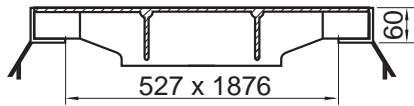

L4T-B125

Toezichtluik met kader B125

OPTIE

BESCHRIJVING

Toezichtluik met kader

VOORDELEN VAN HET PRODUCT

Deksel:

- Certificatie EN124-2 door COPRO
- Logo, markering mogelijk:
 - Telecom (xxxxxx70)
 - zonder markering (xxxxxx05)
 - op aanvraag

- Gewicht deksel: 4 x 25kg

Gelaste kader in gegalvaniseerd staal:

- Gewicht kader: 28kg

MATERIAAL

Deksel:

- Nodulair gietijzer GJS 500-7 volgens EN1563

Kader:

- Gelaste kader in gegalvaniseerd staal
- Staal conform aan norm NFA 35501
- Lassen volgens norm NFP 22-471
- Galvaniseerd volgens norm UTE C66-400

Afmetingen in mm - Gewicht, afmetingen, foto's en tekeningen niet contractueel - Niet gecontroleerde verspreiding.