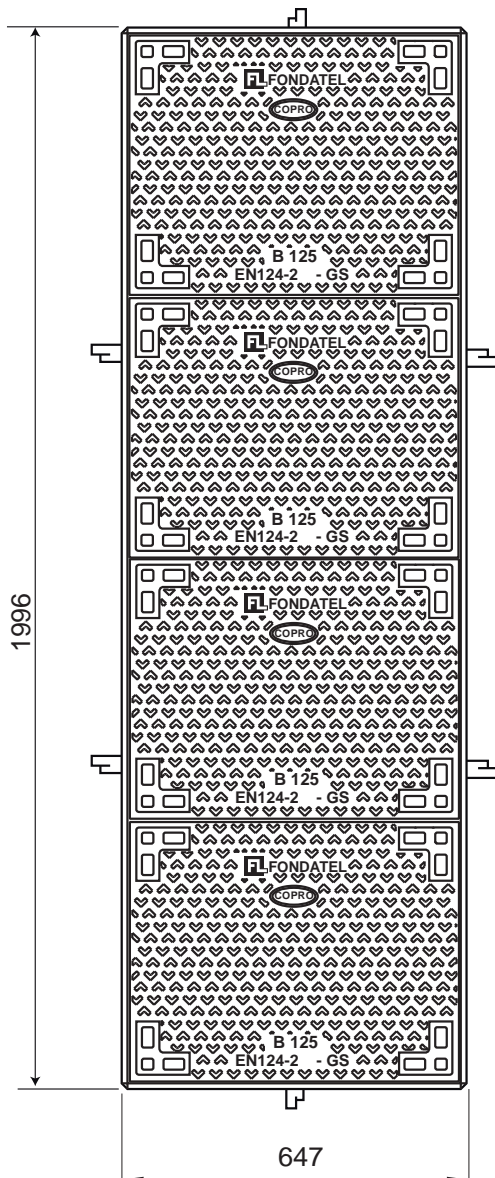

L4T-B125

Toezichtluik met kader B125

OPTIE

BESCHRIJVING

Toezichtluik met kader

VOORDELEN VAN HET PRODUCT

Deksel:

- Certificatie EN124-2 door COPRO
- Logo, markering mogelijk:
 - Telecom (xxxxxx70)
 - zonder markering (xxxxxx05)
 - op aanvraag

- Gewicht deksel: 4 x 25kg

Gelaste kader in gegalvaniseerd staal:

- Gewicht kader: 28kg

MATERIAAL

Deksel:

- Nodulair gietijzer GJS 500-7 volgens EN1563

Kader:

- Gelaste kader in gegalvaniseerd staal
- Staal conform aan norm NFA 35501
- Lassen volgens norm NFP 22-471
- Galvaniseerd volgens norm UTE C66-400

Afmetingen in mm - Gewicht, afmetingen, foto's en tekeningen niet contractueel - Niet gecontroleerde verspreiding.