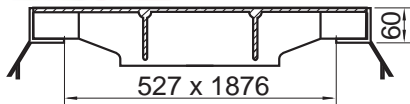

L4T-C250

Toezichtluik met kader C250

OPTIE

BESCHRIJVING

Toezichtluik C250 met kader (deksels Copro + kader)

VOORDELEN VAN HET PRODUCT

Deksel:

- Certificatie EN124-2 door COPRO
- Logo, markering mogelijk:
 - Telecom (xxxxxx70)
 - zonder markering (xxxxxx05)
 - op aanvraag

• Gewicht deksels: 4 x 33kg

Gelaste kader in gegalvaniseerd staal:

• Gewicht kader: 28kg

MATERIAAL

Deksel:

• Nodulair gietijzer GJS 500-7 volgens EN1563.

Kader

- Staal conform aan norm NFA 35501
- Lassen volgens norm NFP 22-471
- Galvaniseerd volgens norm UTE C66-400

Afmetingen in mm - Gewicht, afmetingen, foto's en tekeningen niet contractueel - Niet gecontroleerde verspreiding.