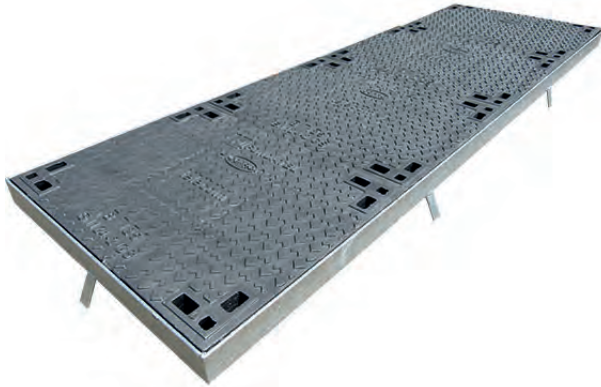

L4T-C250

Toezichtluik met kader C250

OPTIE

BESCHRIJVING

Toezichtluik C250 met kader (deksels Copro + kader)

VOORDELEN VAN HET PRODUCT

Deksel:

- Certificatie EN124-2 door COPRO
- Logo, markering mogelijk:
 - Telecom (xxxxxx70)
 - zonder markering (xxxxxx05)
 - op aanvraag

• Gewicht deksels: 4 x 33kg

Gelaste kader in gegalvaniseerd staal:

• Gewicht kader: 28kg

MATERIAAL

Deksel:

• Nodulair gietijzer GJS 500-7 volgens EN1563.

Kader

- Staal conform aan norm NFA 35501
- Lassen volgens norm NFP 22-471
- Galvaniseerd volgens norm UTE C66-400

PLAATS VAN INBOUW

Groep 3, klasse C250 → zie EN124-1

OPTIE

Markering/Logo op aanvraag

REFERENTIE	ARTIKEL N°	KG	VERPAK.
L4T-C250 kader + 4 deksels COPRO	851240XX	160	5
L4T-C250 kader + 4 deksels COPRO - zonder markering	85124050	160	5
L4T-C250 kader + 4 deksels COPRO - Telecom	85124070	160	5