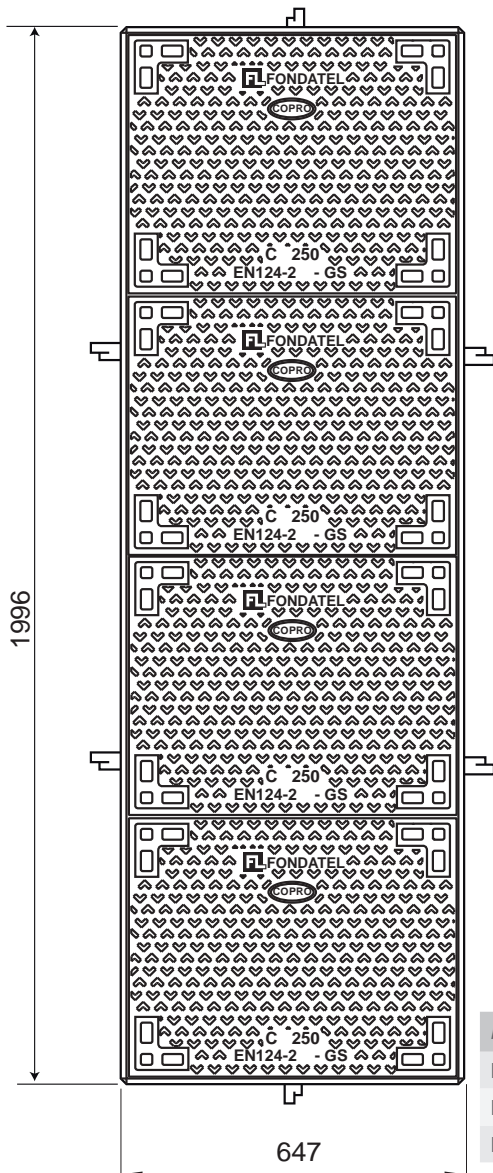

L4T-C250

Toezichtluik met kader C250

OPTIE

BESCHRIJVING

Toezichtluik C250 met kader (deksels Copro + kader)

VOORDELEN VAN HET PRODUCT

Deksel:

- Certificatie EN124-2 door COPRO
- Logo, markering mogelijk:
 - Telecom (xxxxxx70)
 - zonder markering (xxxxxx05)
 - op aanvraag

• Gewicht deksels: 4 x 33kg

Gelaste kader in gegalvaniseerd staal:

• Gewicht kader: 28kg

MATERIAAL

Deksel:

• Nodulair gietijzer GJS 500-7 volgens EN1563.

Kader

- Staal conform aan norm NFA 35501
- Lassen volgens norm NFP 22-471
- Galvaniseerd volgens norm UTE C66-400

PLAATS VAN INBOUW

Groep 3, klasse C250 → zie EN124-1

OPTIE

Markering/Logo op aanvraag

REFERENTIE	ARTIKEL N°	KG	VERPAK.
L4T-C250 kader + 4 deksels COPRO	851240XX	160	5
L4T-C250 kader + 4 deksels COPRO - zonder markering	85124050	160	5
L4T-C250 kader + 4 deksels COPRO - Telecom	85124070	160	5

Afmetingen in mm - Gewicht, afmetingen, foto's en tekeningen niet contractueel - Niet gecontroleerde verspreiding.